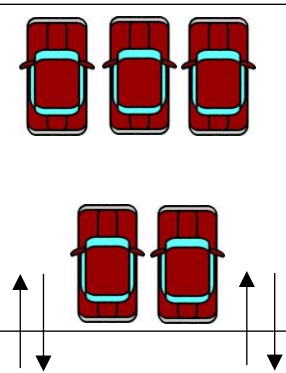

駐車場のご案内

このマークがある場所
は駐車できます。

※駐車スペースが全て埋ま
ってしまっている場合は、ご
不便をおかけいたしますが、
臥竜公園の駐車場をご利用
ください。

こちらは、須坂聖書教会様
からお借りしているスペ
ースです。事故のないよう余
裕をもって駐車ください。

園舎

門

園庭

出入口が幅狭、傾斜となっ
ていますのでご注意ください。