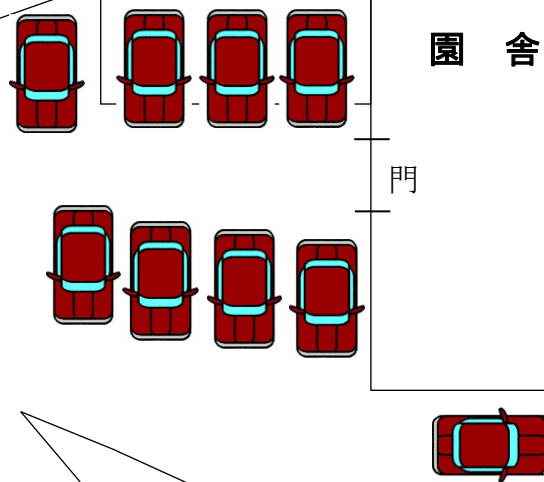

駐車場のご案内

このマークがある場所
は駐車できます。

※駐車スペースが全て埋ま
ってしまっている場合は、ご
不便をおかけいたしますが、
臥竜公園の駐車場をご利用
ください。

こちらは、須坂聖書教会様
からお借りしているスペ
ースです。事故のないよう余
裕をもって駐車ください。

園舎

門

園庭

出入口が幅狭、傾斜となっ
ていますのでご注意ください。

須坂聖書教会様

臥竜山